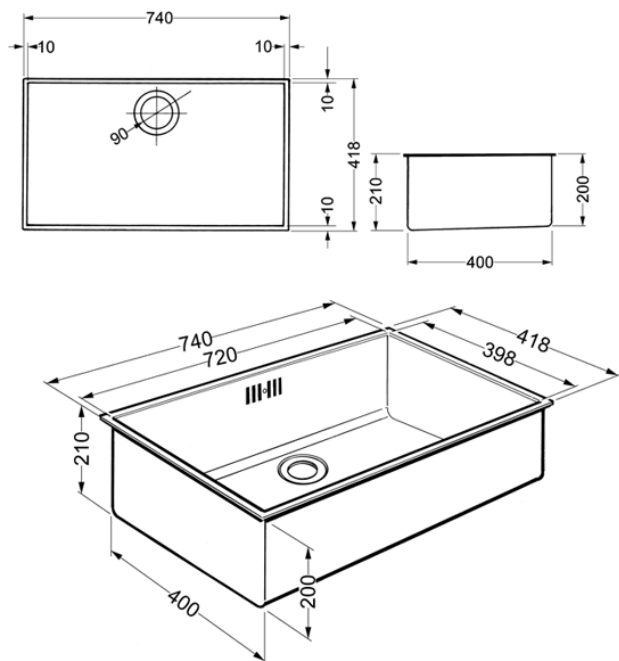

## 74 CM REKTANGULÄR UNDERMONTERAD VASK

Vaskens djup: 1 x 210 mm ■ Mått för vask: 720 x 400 mm ■ Avrinning: 1 x 3,5 " ■ STANDARDTILLBEHÖR: ■ Bräddavlopp, korgventil, packningar, fästklämmor, vattenlås för diskmaskin

### VERSIONER

- VSTQ40NSK - 42 cm